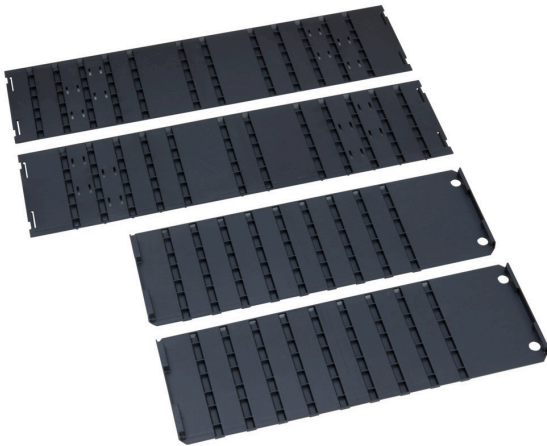

Schot-Inzet 340

Materiaal nr.: 49232984 | Wedstrijdcode: TBES 340 | EAN-code: 4014599232984

- » Passend voor de metalen koffer KM 340
- » Individueel aan te passen binnenruimte
- » Maakt bevestiging van verdeelschotten in metalen koffer mogelijk
- » Schuimrubber inleg minimaliseert storende ratelende geluiden
- » Maakt opname van verdeelschotten in metalen koffer mogelijk

Materiaal & Kleur

Materiaal:	PS Staal
Kleur:	Zilver

Afmetingen

Buitenafmetingen:	8,5 x 421,5 x 109 mm
-------------------	----------------------

Technische gegevens

Gewicht:	0,32 kg
----------	---------

Accessoires

Schot-Inzet 340

Materiaal nr.: 49232984 | Wedstrijdcode: TBES 340 | EAN-code: 4014599232984

	Materiaal nr.	Marketingbeschrijving	Wedstrijdcode	EAN-code
	5267818	Verdeelschot voor 262x127 metalen koffers WM 340/341	TB WM 340/262	4014599267818
	5267832	Verdeelschot 415x127 voor metalen koffer WM 340	TB WM 340/415	4014599267832
	5267849	Gleufschot voor 309x127 voor metalen koffers WM 340/341	TB WM 340/309	4014599267849
	5267856	Set verdeelschotten metalen koffer WM 340	TBS WM 341	4014599267856

Beschrijving

De schotinzet 340 maakt de onderverdeling van de metalen koffer KM 340 met gesleufde verdeelschotten en verdeelschotten mogelijk. De op deze manier gevormde deelvakken zorgen voor orde en overzicht in de metalen koffer.