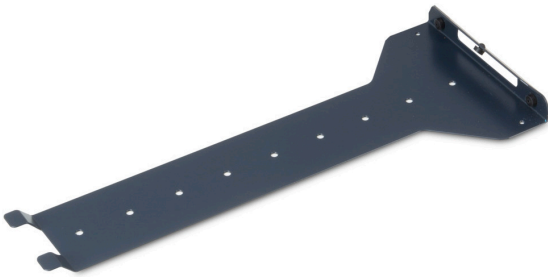

vastzet plaat trolley L-BOXX G

Materiaal nr.: 1000011086 | Wedstrijdcode: LB HB LB-ROLL G | EAN-code: 4045294731915

- » Passend voor Trolley L-BOXX
- » Montage aan de tussenwand of de bedrijfswageninrichting mogelijk
- » Veilig vervoer van de L-BOXX scooter in het voertuig
- » Voorkomt vervelende rammelgeluiden dankzij geïntegreerde rubberen stoppers

Materiaal & Kleur

Materiaal:	Staal
Kleur:	Sortimo CoolGrey

Afmetingen

Buitenafmetingen:	200 x 506 x 38 mm
-------------------	-------------------

Technische gegevens

Gewicht:	0,73 kg
----------	---------

Beschrijving

De houderplaat trolley L-BOXX G is bedoeld voor het veilig opbergen van de L-BOXX-trolley in het voertuig. Deze kan heel eenvoudig aan het verdeelschot van het voertuig of opzij aan uw Sortimo-bedrijfswageninrichting worden bevestigd en de L-BOXX-trolley kan er dan aan worden gehangen. Geïntegreerde rubberstoppers verhinderen rammelende geluiden tijdens het rijden.