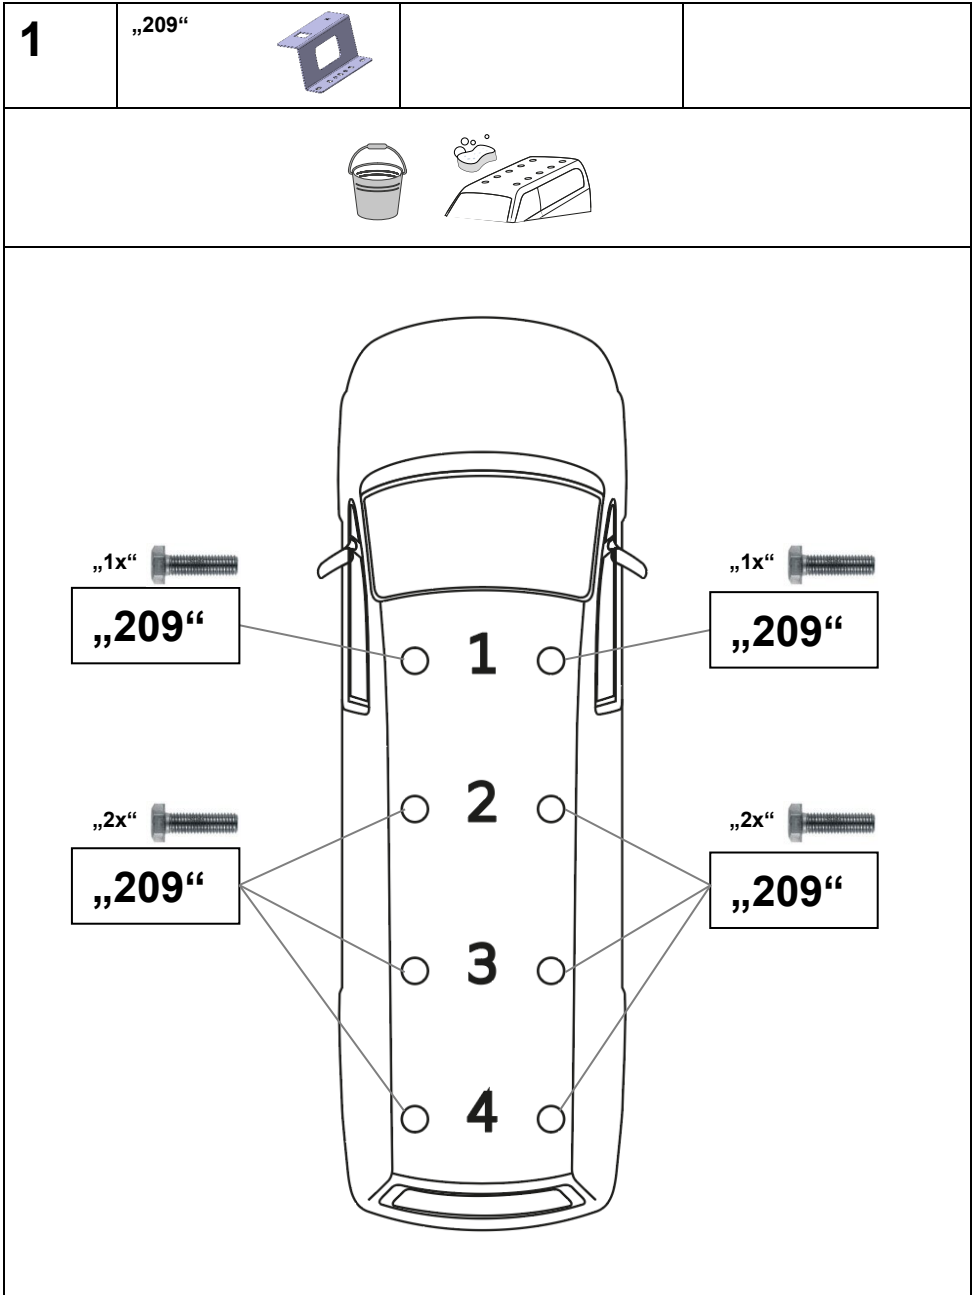

Sortimo TopSystem

Fiat Professional Talento, Opel Vivaro 2014, Renault Trafic 2014,
Nissan NV300 2016, Nissan Primastar 2021

1000005351 / RET14B-4P

da-DK Vigtigt! Læs og forstå den vedlagte sikkerhedsbrochure.
de-DE Wichtig! Lesen und verstehen Sie die beiliegende Sicherheitsbroschüre.
en-EN Important! Read and ensure that you have understood the enclosed safety brochure.
es-ES ¡Importante! Asegúrese de leer y entender el folleto de seguridad adjunto.
fr-FR Important ! Lisez attentivement la brochure de sécurité ci-jointe pour bien la comprendre.
no-NO Viktig! Les og forstå den vedlagte sikkerhetsbrosjyren.
nl-NL Belangrijk: Zorg ervoor dat u de bijgevoegde veiligheidsbrochure hebt gelezen en begrepen.
sv-SE Viktigt! Se till att läsa och förstå den bifogade säkerhetsbroschyren.

100005351		
8x 2000017725 	8x 6000003535 M6x16 	8x 6000003960 Ø 18 / Ø 6,4 
8x MT1016364 M6 	8x 2000018261 "209" 	8x 6000004019 "302" 
14x 6000003952 M6x25 	14x 6000003941 Ø 6,4 	14x 6000011037 Ø 22 / Ø 7 

<p>2</p>	<p>M6x25 8 Nm</p> 	<p>Ø 6,4</p> 	<p>Ø 22 / Ø 7</p> 
		<p>2x 6000004019 "302"</p> 	
			
			

<p>3</p>	<p>M6x25 8 Nm</p> 	<p>Ø 6,4</p> 	<p>Ø 22 / Ø 7</p> 
		<p>6x 6000004019 "302"</p> 	
			

<p>4</p>				
<p>4.1</p>	<p>M6x16</p> 	<p>Ø 18 / Ø 6,4</p> 	<p>M6 8 Nm</p> 	
<p>5</p>	<p>6000003819</p> 			

<p>6</p>	<p>6000015343</p> 	
		
<p>6.1</p>	<p>M4,2x19 4 Nm</p> 	
		

<p>6.2</p>		
<p>7</p>		
<p>7.1</p>	<p>6000011073 M6x16 6 Nm</p> 